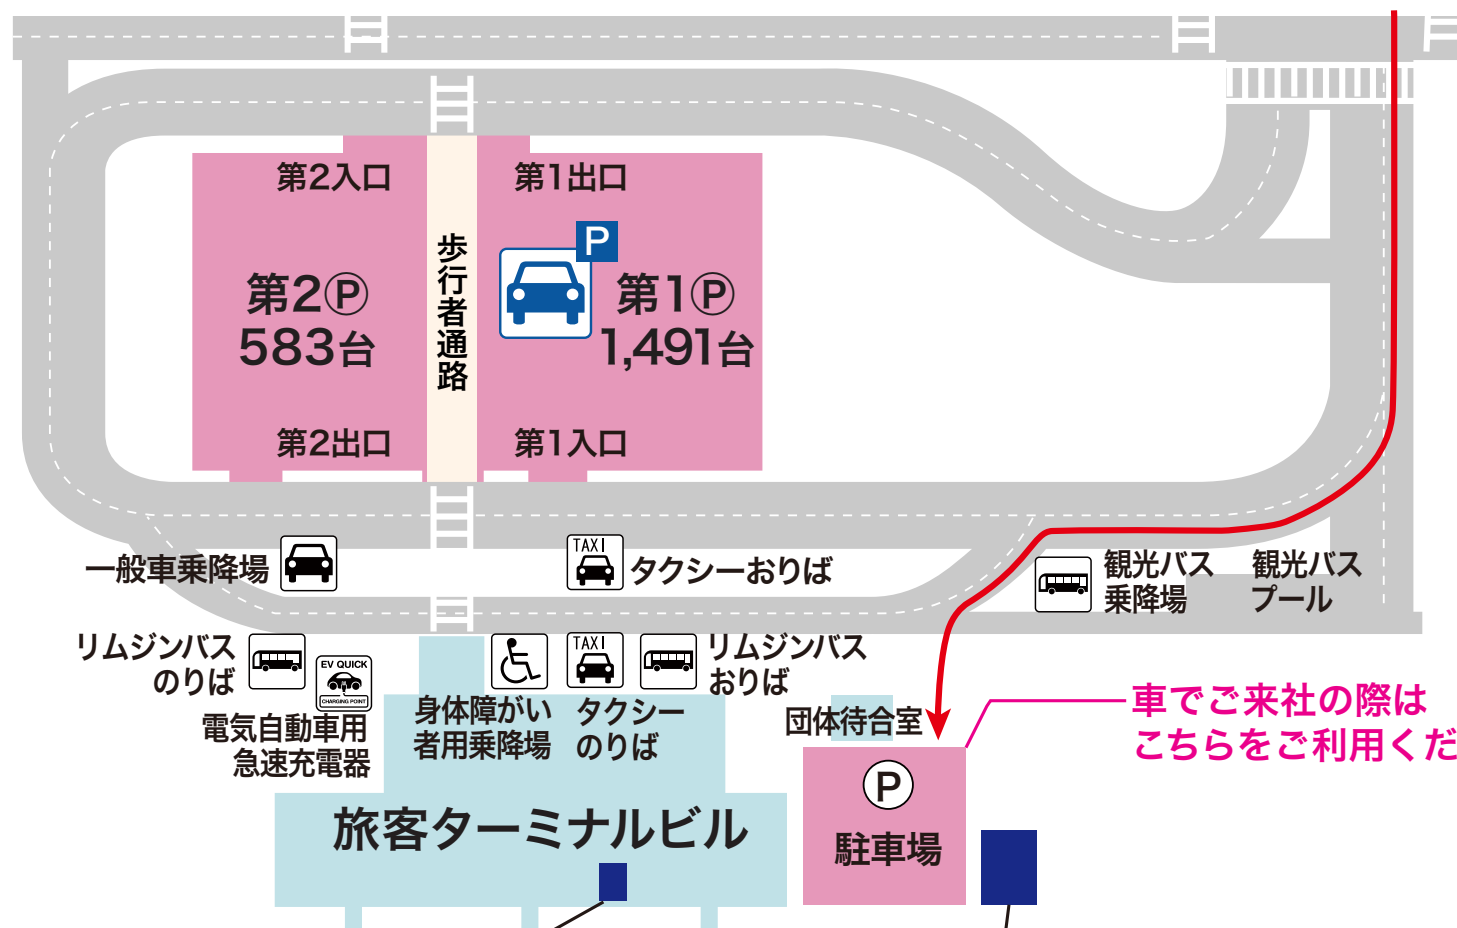

●車でお越しの方へのご案内

神戸スカイブリッジ(連絡橋)へ

車でご来社の際は
こちらをご利用ください。

旅客ターミナルビル 3F
神戸統括部

オペレーションオフィス