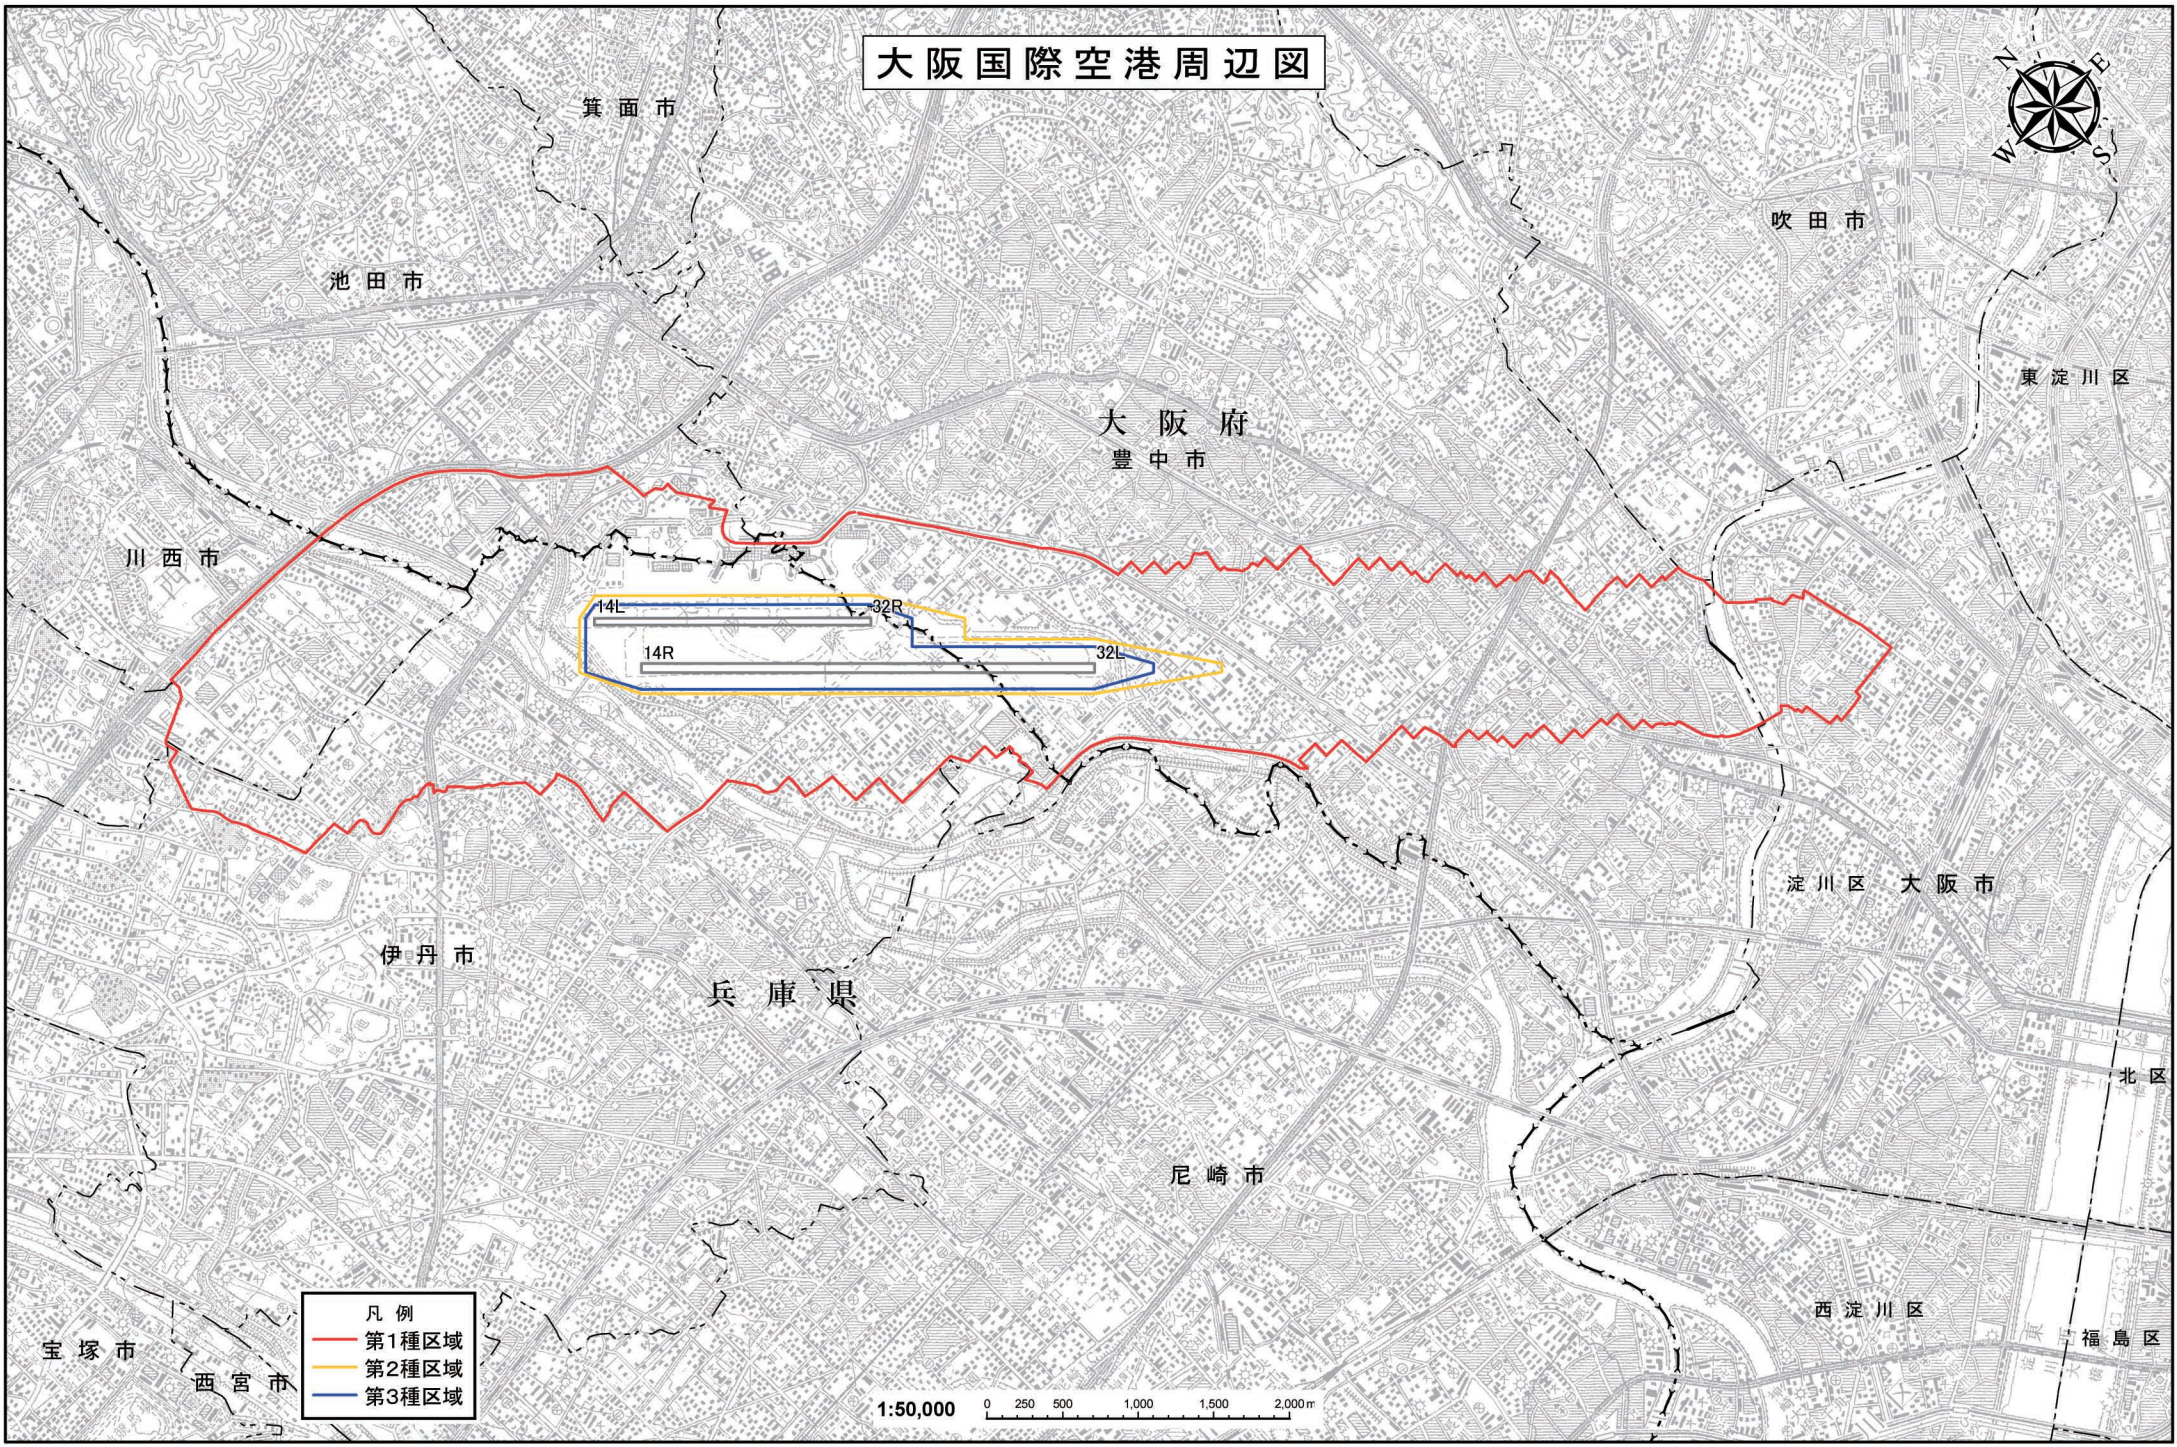

大阪国際空港周辺図

- 凡例
- 第1種区域 (Red line)
 - 第2種区域 (Yellow line)
 - 第3種区域 (Blue line)

1:50,000 0 250 500 1,000 1,500 2,000m