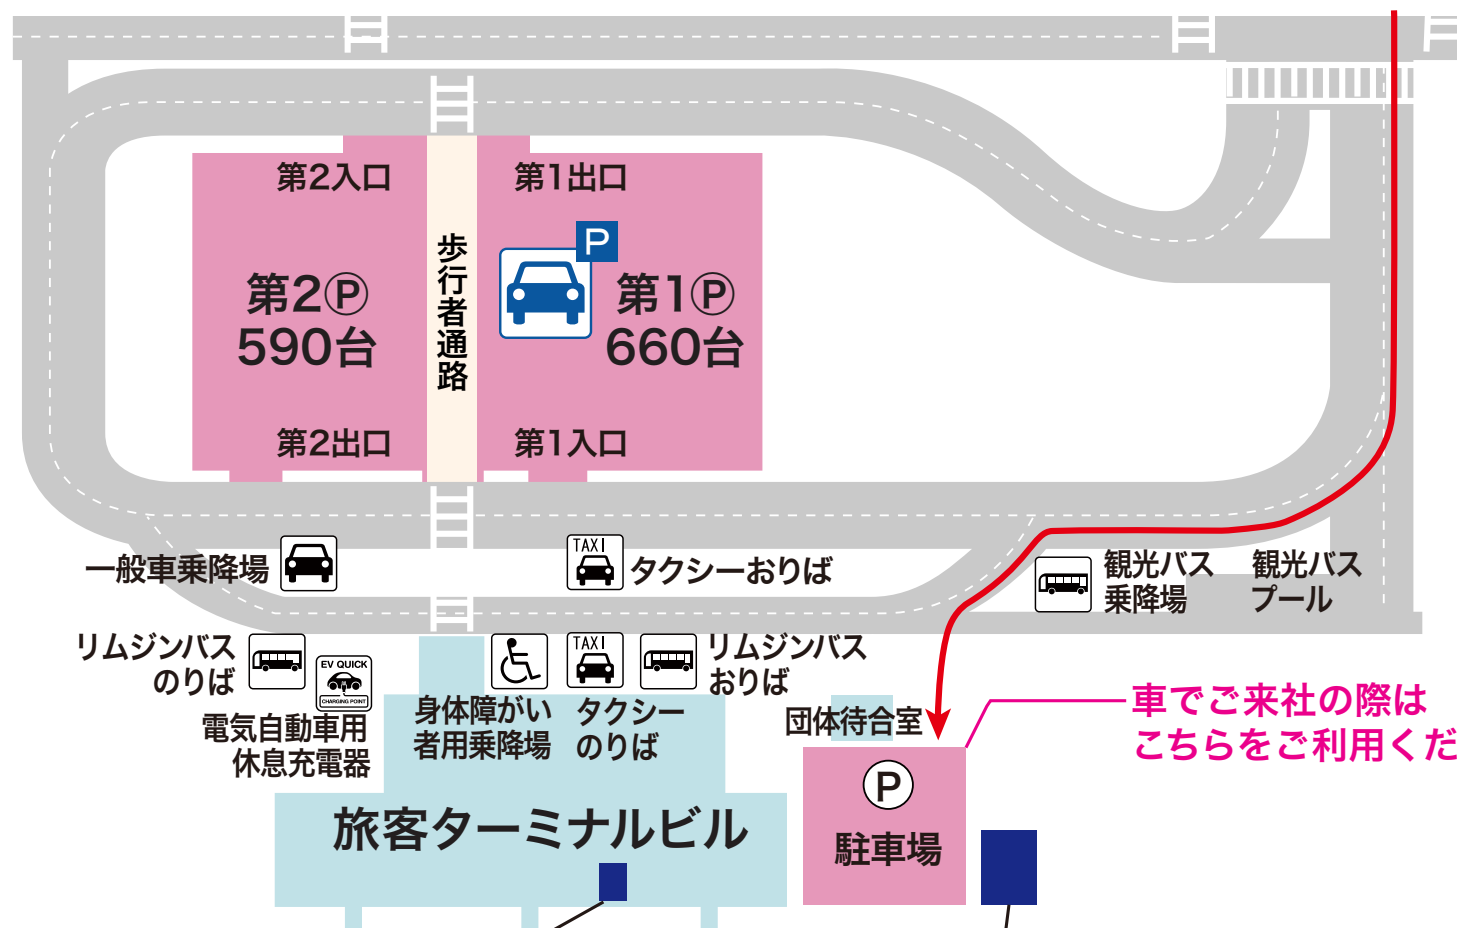

● 車でお越しの方へのご案内

神戸スカイブリッジ(連絡橋)へ

車でご来社の際は
こちらをご利用ください。

旅客ターミナルビル 3F
神戸統括部

オペレーションオフィス