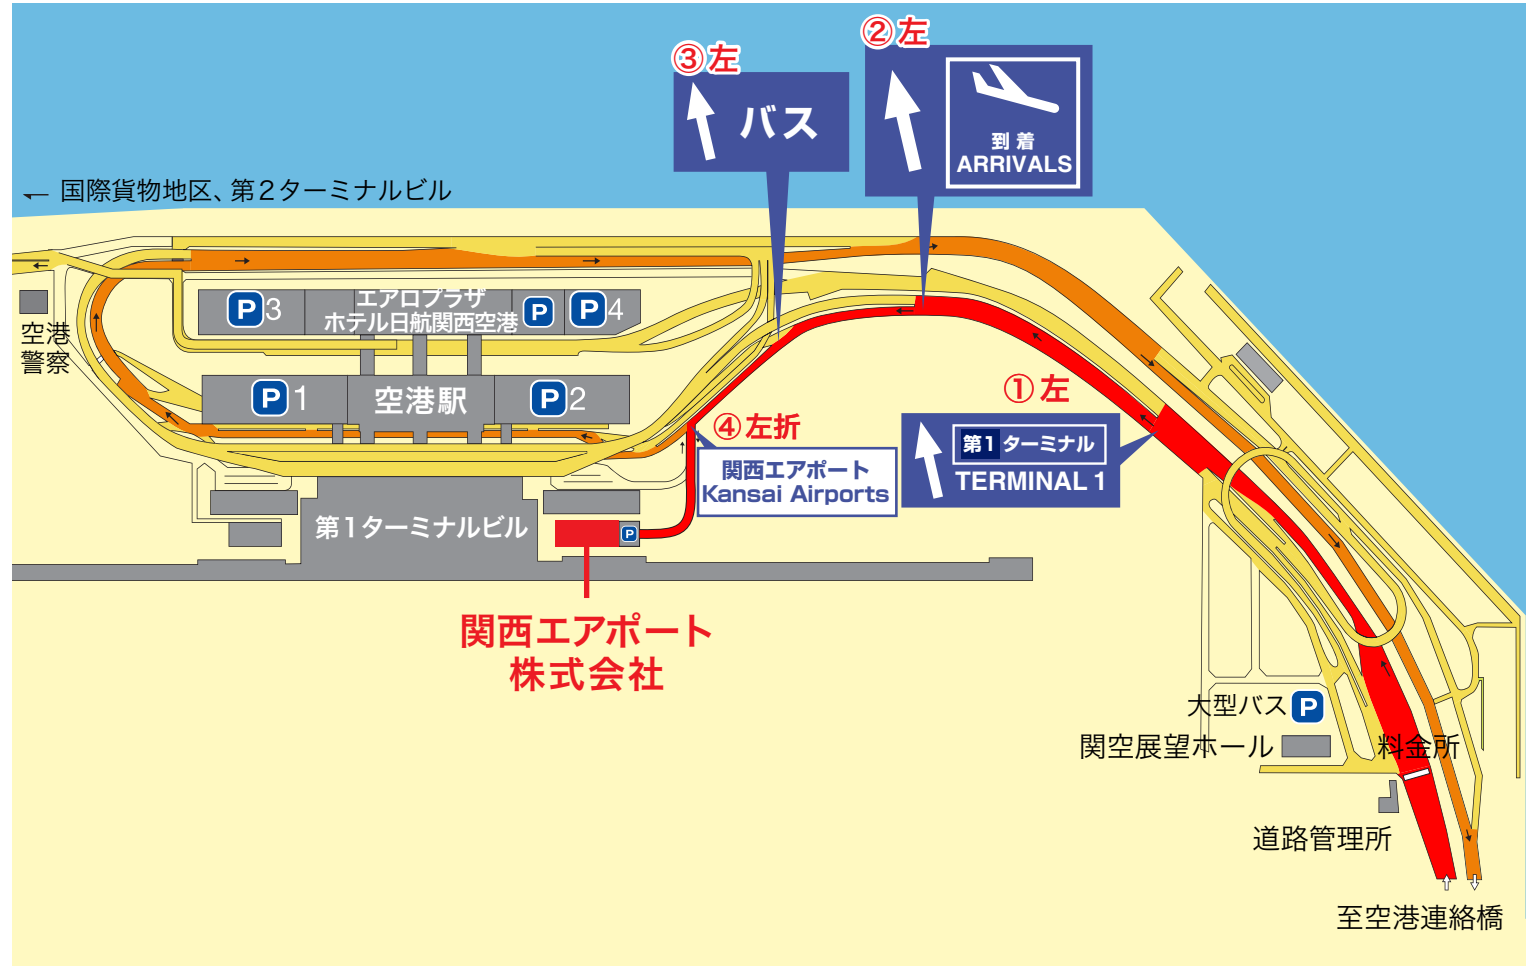

● 車でお越しの方へのご案内

連絡橋通過後、分岐する車路以下の案内看板に従ってお進みください。

- ① [第1ターミナル] 方面 (左)
- ② [到着] 方面 (左)
- ③ [バス] レーン (左)
- ④ [関西エアポート株式会社] (左折)
- ⑤ 関西エアポート株式会社到着

空港内の道路は駐車禁止となっております。駐車場をご利用ください。