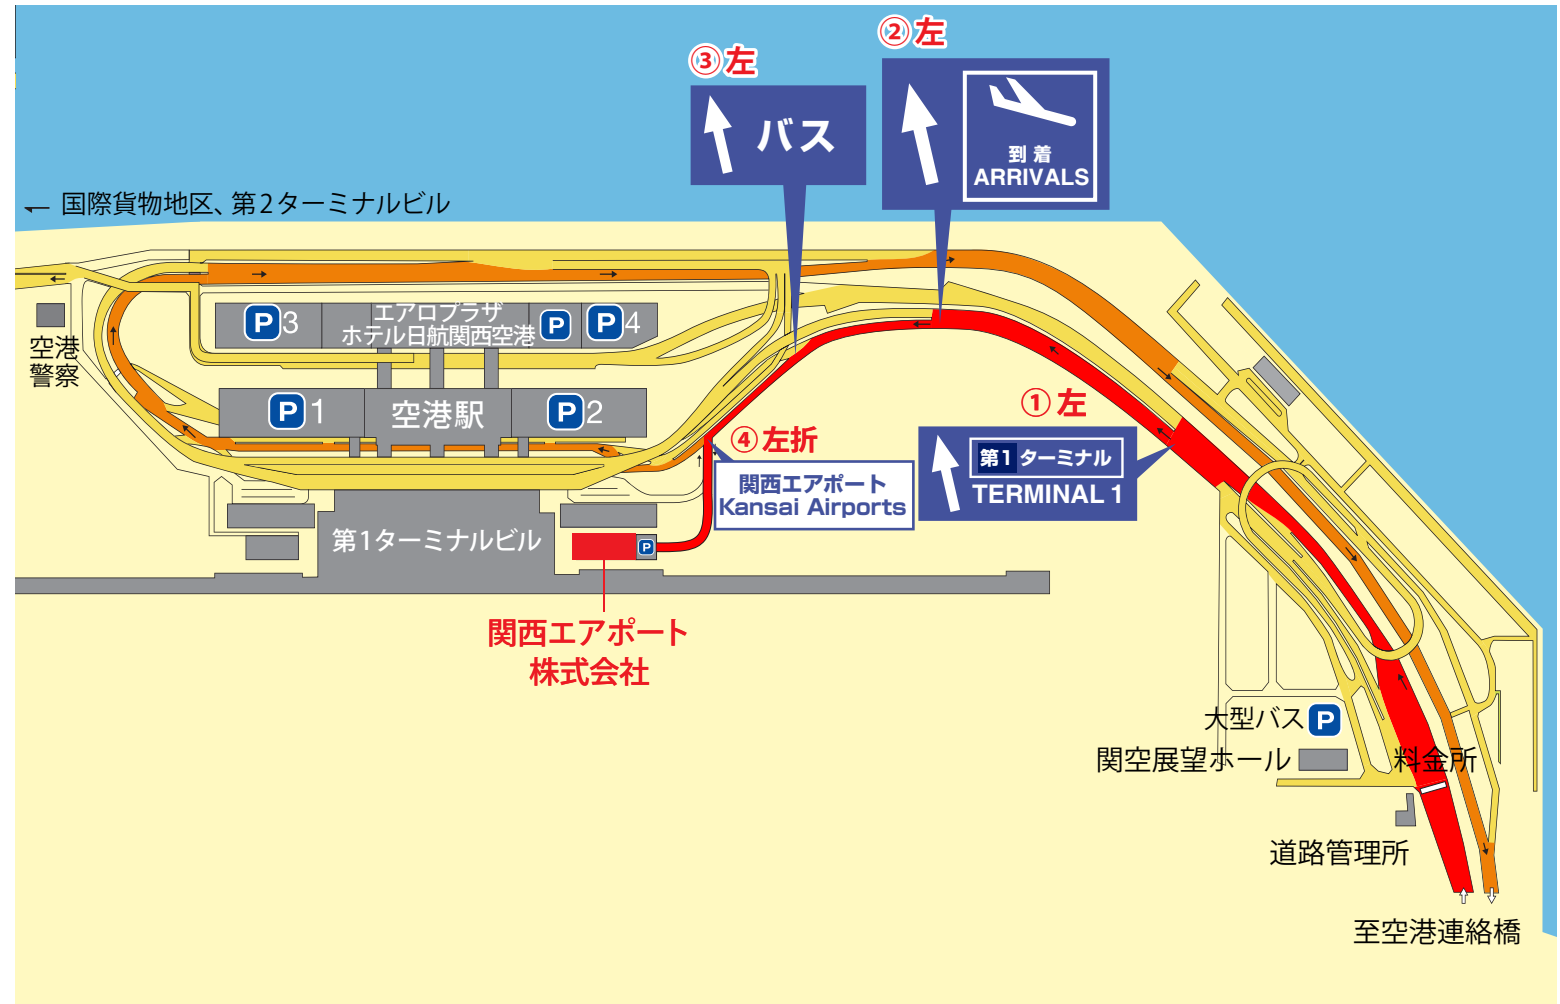

住所

〒549-8501
大阪府泉佐野市泉州空港北1番地

電話番号(代表)

072-455-2103

空港内道路案内

連絡橋通過後、分岐する車路以下の案内看板に従ってお進みください。

- ① [第1ターミナル] 方面(左)
- ② [到着] 方面(左)
- ③ [バス] レーン(左)
- ④ [関西エアポート株式会社] (左折)
- ⑤ 関西エアポート株式会社到着

空港内の道路は駐車禁止となっております。駐車場をご利用ください。