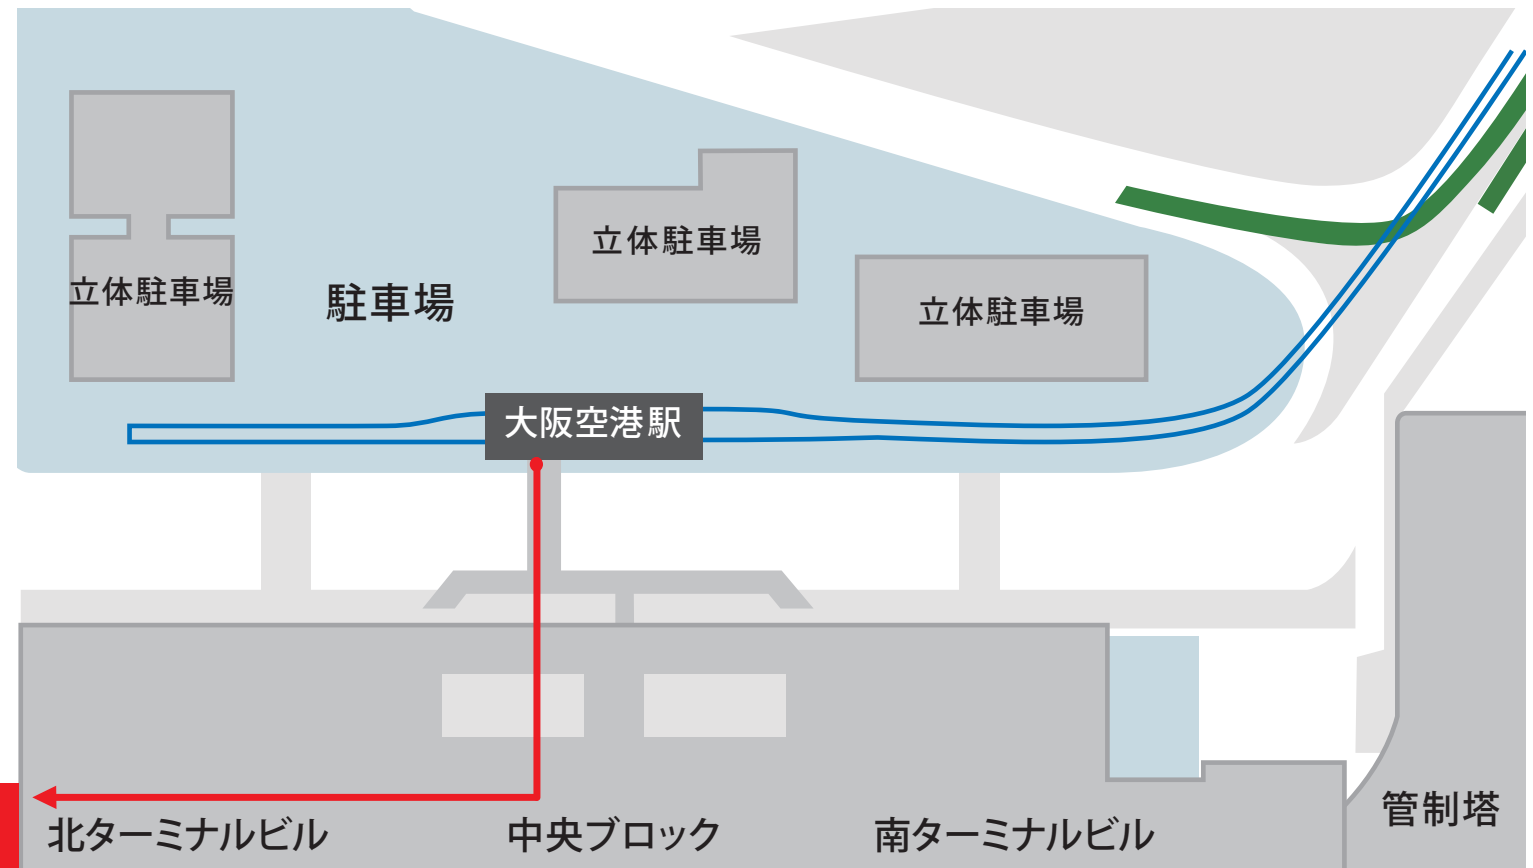

## 伊丹空港本部

### 住所

〒560-0036  
大阪府豊中市蛸池西町3丁目555番地

北ターミナルビル3階  
伊丹空港本部